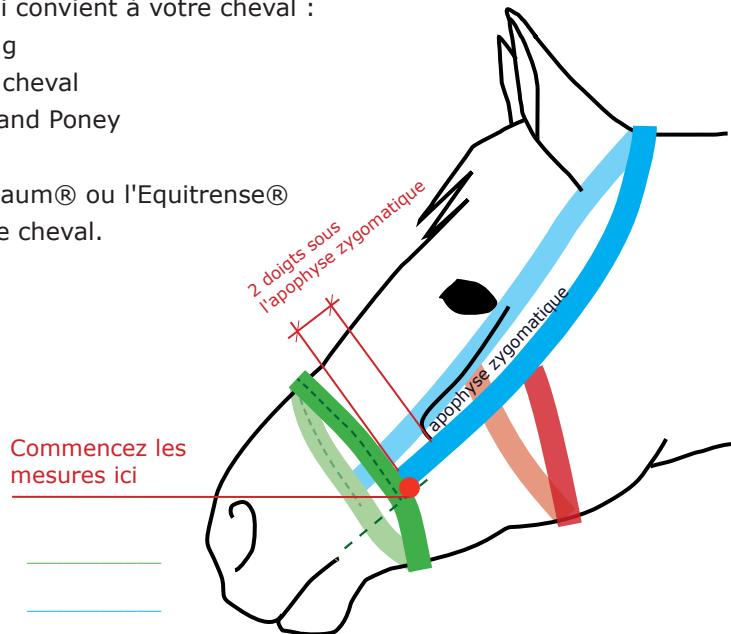

Tableau de tailles - Equimero®

	Circonférence du nez env. 2 doigts sous l'os zygomatique		Autour de la nuque de - à		Autour de la ganache de - à
Cheval Miniature	38 - 42		58 - 69		25 - 30
Mini Shetland	41 - 45		64 - 75		28 - 33
Shetland	44 - 48		70 - 81		31 - 36
Poney	47 - 51		76 - 87		34 - 39
Grand Poney	50 - 55		82 - 93		37 - 42
Pur Sang	53 - 58		88 - 99		40 - 45
Petit Cheval	56 - 61		94 - 105		43 - 48
Cheval	59 - 64		100 - 111		46 - 51
Cheval de Trait	62 - 67		106 - 117		49 - 54
Cheval de Trait +	65 - 72		112 - 123		52 - 57

Assemblez la taille qui convient à votre cheval :

z.B. Nez : Pur Sang
 Nuque : Petit cheval
 Ganache : Grand Poney

Nous réalisons l'Equizaum® ou l'Equitrense®
 sur mesure pour votre cheval.

Circonférence du nez : _____